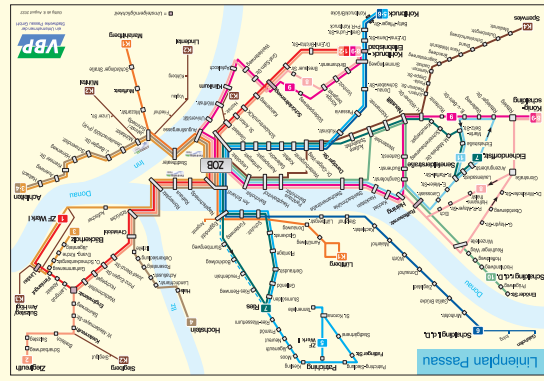

Adalbert-Stifter-Gymnasium (ASG)
in Passau

Schulzentrum

Mit dem Bus zur Schule
Schuljahr 2024/2025

Zusatzbusse am Morgen zum Schulzentrum (SZ) und Adalbert-Stifter-Gymnasium (ASG)

Hier in der Karte sind nur die E-Busse eingezeichnet, die zusätzlich zu den im Fahrplanheft aufgeführten Linienbussen verkehren.

* RBO-Bus im Auftrag der VBP * hält "Am Schanzl (Bucht)" und "Am Schanzl (Turm)"
Bitte berücksichtigen Sie auch evtl. Verspätungen bedingt durch den Schul- und Berufsverkehr!
E = Die Linienführung der einzelnen Fahrten finden Sie anhand der Farben in der Karte.