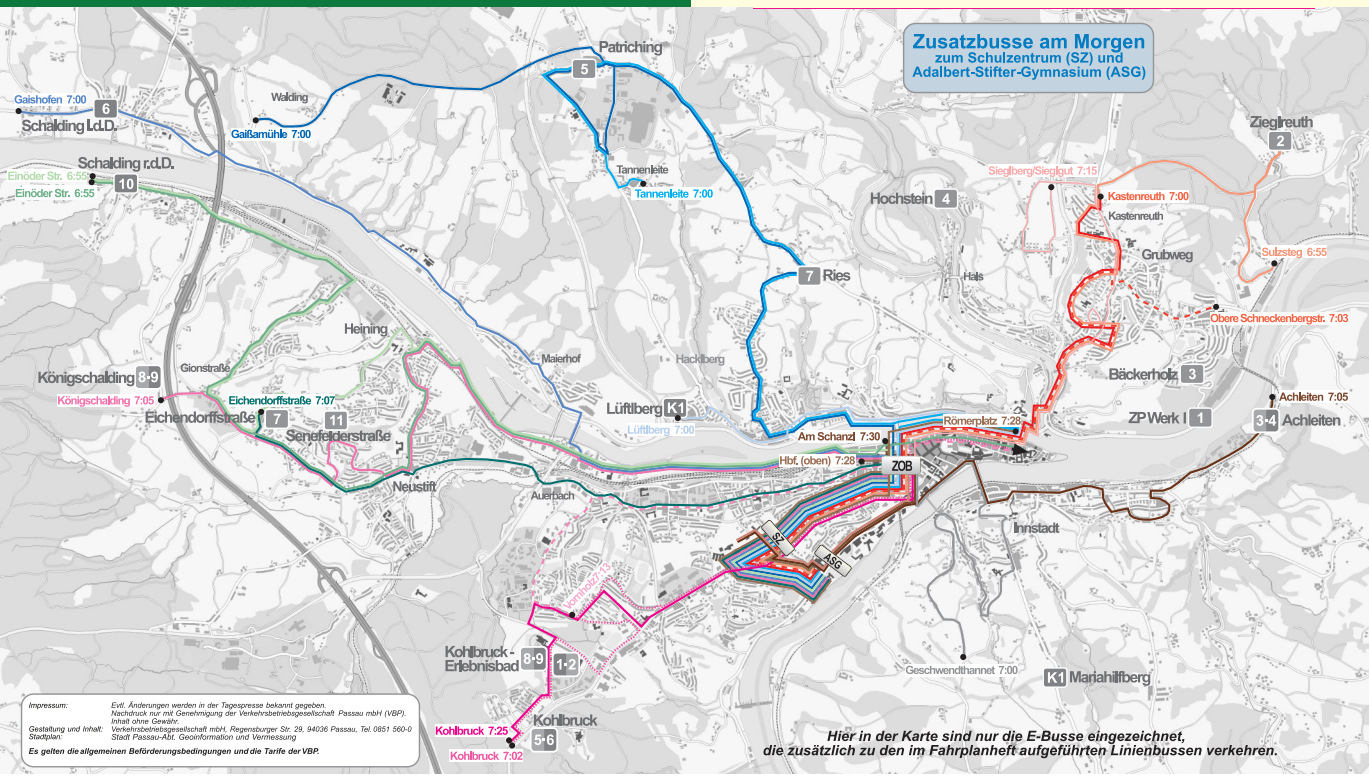

Adalbert-Stifter-Gymnasium (ASG)
in Passau

Schulzentrum

Mit dem Bus zur Schule
Schuljahr 2024/2025

Zusatzbusse am Morgen zum Schulzentrum (SZ) und Adalbert-Stifter-Gymnasium (ASG)

Hier in der Karte sind nur die E-Busse eingezeichnet, die zusätzlich zu den im Fahrplanheft aufgeführten Linienbussen verkehren.

* RBO-Bus im Auftrag der VBP * hält "Am Schanzl (Bucht)" und "Am Schanzl (Turm)"
Bitte berücksichtigen Sie auch evtl. Verspätungen bedingt durch den Schul- und Berufsverkehr!
E = Die Linienführung der einzelnen Fahrten finden Sie anhand der Farben in der Karte.